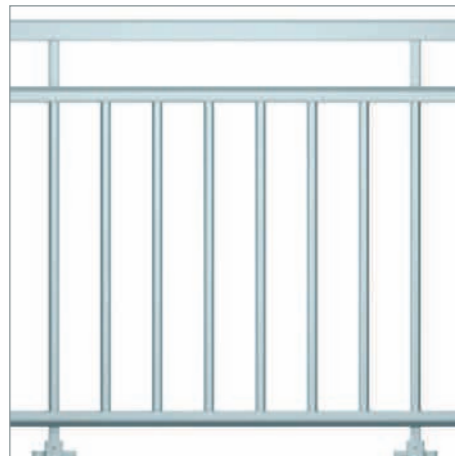

SISTEMA BARANDILLA

Acabados

- Lacado colores
- Lacado imitación madera
- Anodizado

Posibilidades pasamanos:

- Cuadrado - 60mm de ancho
- Circular - 66mm de diámetro
- Elíptico - 80mm de perímetro exterior

Posibilidades:

- Barandilla "sólo- vidrio"
- Barandilla de vidrio con borde superior libre
- Barandilla de barrotillo total
- Barandilla de barrotillo con borde superior libre

Sistema de barandilla que permite contemplar todo tipo de solución gracias a una extensa gama de accesorios con los que se complementa.